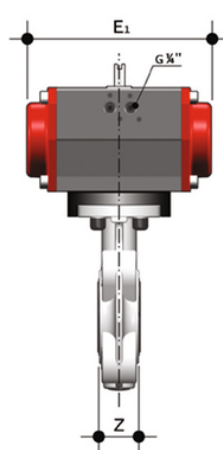

# FKOV/CP DA LUG ISO-DIN – Pneumatisch betätigte Absperrrklappe DN 65

Absperrrklappe LUG ISO-DIN Version mit pneumatischem Antrieb, doppelwirkend.

## EPDM

Artikel	d	DN	product.detail.attribute.PN	product.detail.attribute.B2	H	Z	ΦA	product.detail.attribute.f	U	product.detail.attribute.B4
FKOLVDA075E	75	65	10	80	165	46	145	M16	4	222

## FKM

Artikel	d	DN	product.detail.attribute.PN	product.detail.attribute.B2	H	Z	ΦA	product.detail.attribute.f	U	product.detail.attribute.B4
FKOLVDA075F	75	65	10	80	165	46	145	M16	4	222