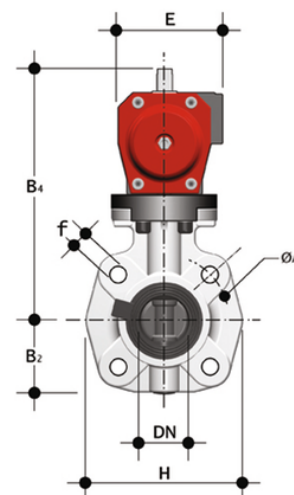

# FKOV/CP DA LUG ISO-DIN – Pneumatisch betätigte Absperrrklappe DN 65

Absperrrklappe LUG ISO-DIN Version mit pneumatischem Antrieb, doppelwirkend.

## EPDM

Artikel	d	DN	product.detail.attribute.PN	product.detail.attribute.B2	H	Z	ΦA	product.detail.attribute.f	U	product.detail.attribute.B4
FKOLVDA075E	75	65	10	80	165	46	145	M16	4	222

## FKM

Artikel	d	DN	product.detail.attribute.PN	product.detail.attribute.B2	H	Z	ΦA	product.detail.attribute.f	U	product.detail.attribute.B4
FKOLVDA075F	75	65	10	80	165	46	145	M16	4	222