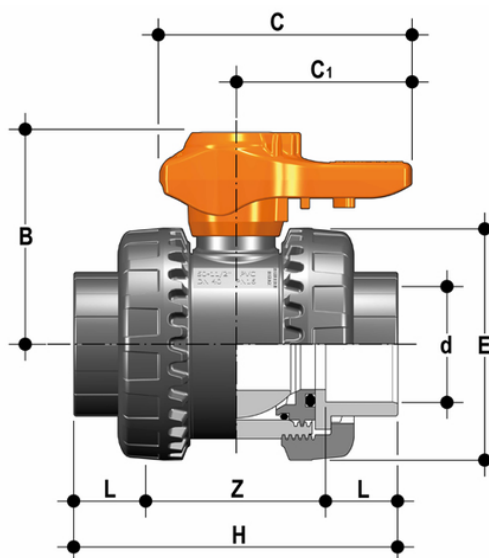

VXEIA - Easyfit 2-way ball valve DN 10:50

Easyfit 2-way ball valve with female ends for solvent welding, metric series.

EPDM

Reference	d	DN	PN	B	C	C ₁	E	H	L	Z	g
VXEIA016E	16	10	16	49	64	44	54	82	16	50	180
VXEIA020E	20	15	16	49	64	44	54	82	16	50	175
VXEIA025E	25	20	16	62	78	55	63	91	19	53	260
VXEIA032E	32	25	16	71	87	60	72	103	22	59	365
VXEIA040E	40	32	16	82	102	72	85	120	26	68	565
VXEIA050E	50	40	16	92	109	76	100	139	31	77	795
VXEIA063E	63	50	16	110	133	94	118	174	38	98	1325

FKM

Reference	d	DN	PN	B	C	C ₁	E	H	L	Z	g
VXEIA016F	16	10	16	49	64	44	54	82	16	50	180
VXEIA020F	20	15	16	49	64	44	54	82	16	50	175
VXEIA025F	25	20	16	62	78	55	63	91	19	53	260
VXEIA032F	32	25	16	71	87	60	72	103	22	59	365
VXEIA040F	40	32	16	82	102	72	85	120	26	68	565
VXEIA050F	50	40	16	92	109	76	100	139	31	77	795
VXEIA063F	63	50	16	110	133	94	118	174	38	98	1325