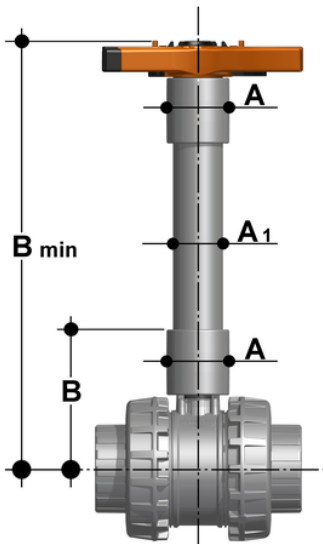

# PSE Stem extension

Accessories for VEE, VXE series ball valves Easyfit® DN 65÷100

Stem extension for PVC-U metric series or ASTM pipes.

Reference	DN	A	A[5:1]	B	B min	To be used with:
PSE090	65 - 80	76	63 METRIC	159 - 166	364 - 371	VEE - VXE
PSE110	100	76	63 METRIC	186	433	VEE - VXE
PSE300	65 - 80	76	2" ASTM	159 - 166	364 - 371	VEE - VXE
PSE400	100	76	2" ASTM	186	433	VEE - VXE