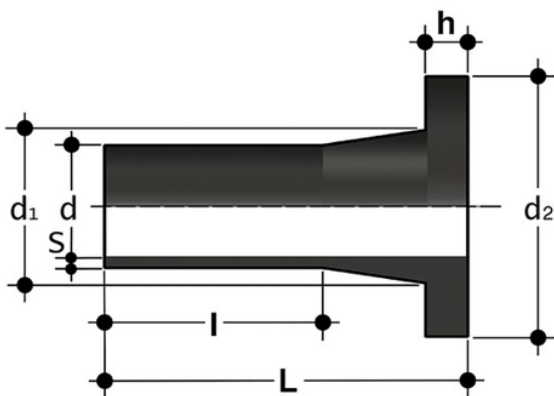

PE 11.94.511

Bend 90°, PE 100, SDR 11, short

- molded
- for heating element butt welding and IR welding
- GKE with 8 45° auxiliary markings for precise installation
- Continuous wall thickness
- R approx. 1 x de

Series of short and long fittings designed for conveying fluids under pressure for butt welding and electrofusion applications.

- Size range: d 12 ÷ d 800 (mm)
- Nominal pressure: SDR 17 (PN10) with water at 20 °C, SDR 11 (PN16) with water at 20 °C
- Temperature range: -40 °C ÷ 60 °C
- Coupling standards - Reference standards:
 - Welding: EN ISO 15494. Can be coupled to pipes according to EN ISO 15494
 - Flanging system: ISO 7005-1, EN 1092-1, EN ISO 15494, ANSI B16.5 cl.150
 - Construction criteria: UNI EN ISO 15494
 - Test methods and requirements: UNI EN ISO 15494
 - Installation criteria: DVS 2202-1, DVS 2207-1, UNI EN 12201- 3, UNI 10520, ISO 21307,UNI 10521, UNI EN 1555-3, ISO 4427- 3, ISO 4437-3
- Fitting material: PE-HD
- Seal material: EPDM, FKM

All information subject to change.

Please contact us on <https://www.aliasis.co.uk/get-in-touch> for further informations

PE 11.94.511

Bend 90°, PE 100, SDR 11, short

Reference	d	h	l	d ₁	d ₂	L	S	g
QDE17125	*125	18	122	132	158	170	7,4	675
QDE17140	*140	18	130	153	188	173	8,3	860
QDE17160	*160	18	160	175	212	208	9,5	1320
QDE17180	*180	20	140	186	212	200	10,7	1300
QDE17200	*200	24	133	232	268	199	11,9	2170
QDE17225	*225	24	135	235	268	201	13,4	2260
QDE17250	*250	25	148	285	320	220	14,8	3620
QDE17280	*280	25	154	291	320	230	16,6	3810
QDE17315	*315	25	166	335	370	242	18,7	5230
QDE17355	*355	30	179	373	430	261	21,1	7420
QDE17400	*400	33	195	427	482	290	23,7	10460
QDE17450	*450	46	225	515	585	335	26,7	18670
QDE17500	*500	46	240	532	585	350	29,7	19780
QDE17560	*560	50	250	616	685	370	33,2	26940
QDE17630	*630	50	270	644	685	390	37,4	30360
QDE17710	*710	50	280	737	800	380	42,1	46000
QDE17800	*800	52	294	840	905	396	47,4	70000