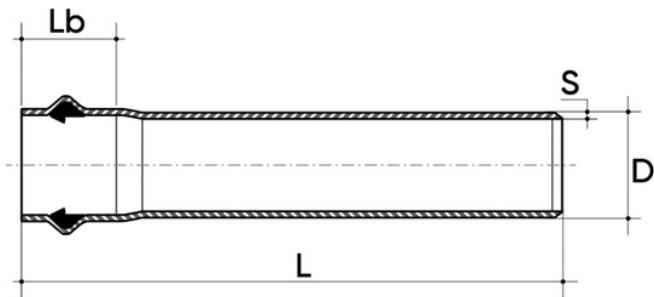

Pressure pipe VDA PN8

VDA® Pressure Pipe, Blue RAL 5010, Length 6m, Connection FORSHEDA 601 POWER-LOCK®.

Reference	D (mm)	S (mm)	Lb (mm)	Weight (kg/m)	Qty x pallet
PIVDAPN08090F6L	90	2.6	130	1.1	57
PIVDAPN08110F6L	110	2.7	130	1.4	57
PIVDAPN08125F6L	125	3.1	150	1.8	51
PIVDAPN08140F6L	140	3.5	160	2.3	45
PIVDAPN08160F6L	160	3.6	165	2.7	33
PIVDAPN08200F6L	200	4.5	180	4.2	20
PIVDAPN08225F6L	225	5.5	200	5.7	18
PIVDAPN08250F6L	250	5.6	210	6.5	12
PIVDAPN08280F6L	280	6.9	210	8.9	11
PIVDAPN08315F6L	315	7.1	230	10.4	9
PIVDAPN08355F6L	*355	8.5	250	13.8	6
PIVDAPN08400F6L	400	9.4	250	17.2	5
PIVDAPN08500F6L	500	11.9	255	27.3	2