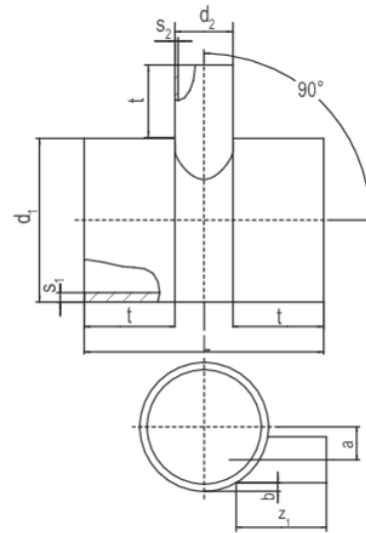

ATSRS 90

Reduced branch 90° with off-center outlet (spigot fitting)

Reduced branch 90° with off-center outlet, SDR 17 (spigot fitting) ATSRS 90

- HD-PE fitting with off-center outlet for processing without holding devices with FRIAFIT couplers AM
- Black pipe colour with bright inner surface

PE 100

Maximum permissible test pressure 0.5 bar according to DIN EN 1610

Reference	d ₁	d ₂	a	b	L	s ₁	s ₁	s ₂	t	z ₁	Weight [kg]	BX
682401	315	160	50	30	565	17,9	17,9	9,1	200	280	12,100	1
682402	315	225	20	25	630	17,9	17,9	12,8	200	280	15,300	1
682403	355	160	68	30	660	20,1	20,1	9,1	200	290	15,200	1
682404	355	225	40	25	730	20,1	20,1	12,8	200	290	20,700	1
682405	450	160	115	30	660	25,5	25,5	9,1	200	315	25,600	1
682406	450	225	87	25	730	25,5	25,5	12,8	200	315	30,700	1
682407	560	160	170	30	660	31,7	31,7	9,1	200	340	39,000	1
682408	560	225	142	25	730	31,7	31,7	12,8	200	340	45,300	1
682409	630	160	205	30	660	35,7	35,7	9,1	200	360	48,800	1
682410	630	225	177	25	730	35,7	35,7	12,8	200	360	56,200	1