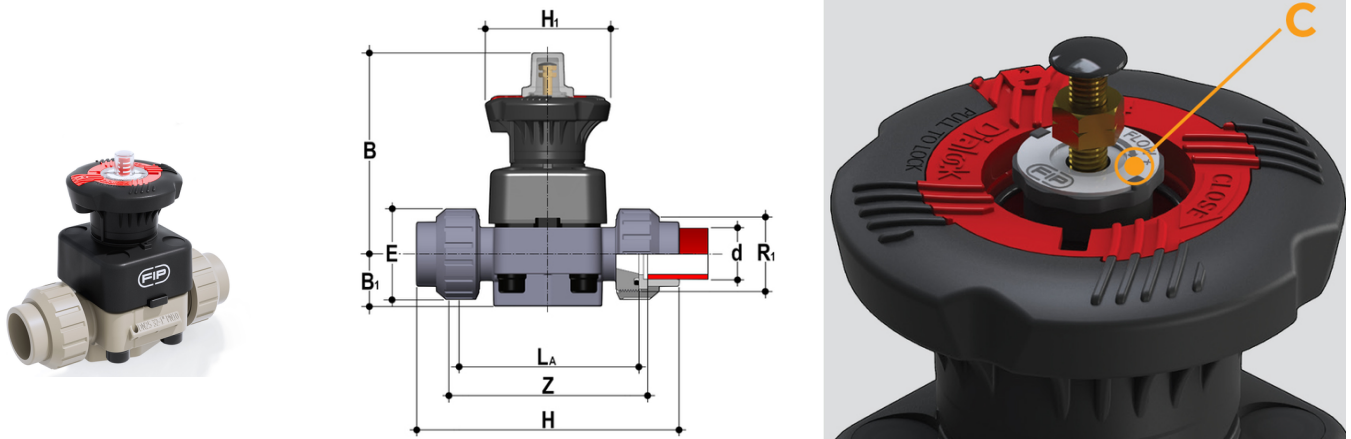

DKLUIM - DIALOCK® 2-way diaphragm valve DN 15÷65

DIALOCK® diaphragm valve with stroke limiter and female union ends for socket welding, metric series.

EPDM

Reference	d	DN	PN	B	B ₁	E	H	H ₁	La	R ₁	Z	g
DKLUIM020E	20	15	10	115	25	41	129	80	90	1"	100	487
DKLUIM025E	25	20	10	118	30	50	154	80	108	1 1/4"	116	530
DKLUIM032E	32	25	10	127	33	58	168	80	116	1 1/2"	124	725
DKLUIM040E	40	32	10	132	30	72	192	80	134	2"	140	811
DKLUIM050E	50	40	10	175	35	79	222	120	154	2 1/4"	160	1617
DKLUIM063E	63	50	10	200	46	98	266	120	184	2 3/4"	190	2353

FKM

Reference	d	DN	PN	B	B ₁	E	H	H ₁	La	R ₁	Z	g
DKLUIM020F	20	15	10	115	25	41	129	80	90	1"	100	487
DKLUIM025F	25	20	10	118	30	50	154	80	108	1 1/4"	116	530
DKLUIM032F	32	25	10	127	33	58	168	80	116	1 1/2"	124	725
DKLUIM040F	40	32	10	132	30	72	192	80	134	2"	140	811
DKLUIM050F	50	40	10	175	35	79	222	120	154	2 1/4"	160	1617
DKLUIM063F	63	50	10	200	46	98	266	120	184	2 3/4"	190	2353