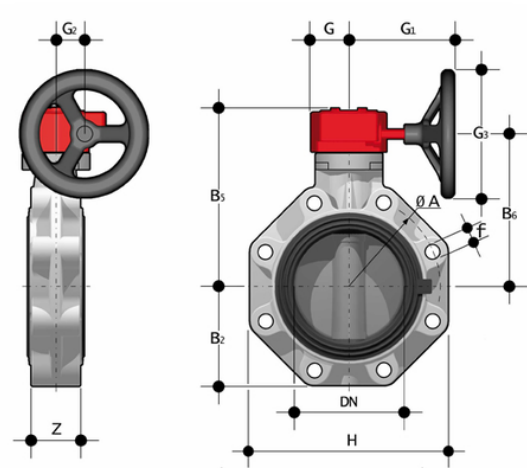

FKOV/RM LUG ANSI - Butterfly valve DN 40:400

Gearbox operated butterfly valve, version Lug ANSI.

EPDM

Reference	d	DN	PN	øA	B ₂	B ₅	B ₆	f	G	G ₁	G ₂	G ₃	H	U	Z	g
FKOALVRM212E	2" 1/2	65	10	139,7	80	174	146	5/8"	48	135	39	125	165	4	46	2800
FKOALVRM300E	3"	80	10	152,4	93	188	160	5/8"	48	135	39	125	185	12	49	3600
FKOALVRM400E	4"	100	10	190,5	107	202	174	5/8"	48	135	39	125	211	8	56	3950
FKOALVRM500E	5"	125	10	215,9	120	222	194	3/4"	48	144	39	200	240	8	64	6050
FKOALVRM600E	6"	150	10	241,3	134	235	207	3/4"	48	144	39	200	268	8	70	6800
FKOALVRM800E	8"	200	10	298,4	161	287	256	3/4"	65	204	60	200	323	8	71	10900
FKOALVRM810E	10"	250	6	362	210	317	281	7/8"	88	236	76	250	405	12	114	23400
FKOALVRM812E	12"	300	6	431,8	245	374	338	7/8"	88	236	76	250	475	12	114	30400

FKM

Reference	d	DN	PN	øA	B ₂	B ₅	B ₆	f	G	G ₁	G ₂	G ₃	H	U	Z	g
FKOALVRM212F	2" 1/2	65	10	139,7	80	174	146	5/8"	48	135	39	125	165	4	46	2800
FKOALVRM300F	3"	80	10	152,4	93	188	160	5/8"	48	135	39	125	185	12	49	3600
FKOALVRM400F	4"	100	10	190,5	107	202	174	5/8"	48	135	39	125	211	8	56	3950
FKOALVRM500F	5"	125	10	215,9	120	222	194	3/4"	48	144	39	200	240	8	64	6050
FKOALVRM600F	6"	150	10	241,3	134	235	207	3/4"	48	144	39	200	268	8	70	6800
FKOALVRM800F	8"	200	10	298,4	161	287	256	3/4"	65	204	60	200	323	8	71	10900

All information subject to change.

Please contact us on <https://www.aliasis.co.uk/get-in-touch> for further informations

FKOV/RM LUG ANSI - Butterfly valve DN 40:400

Reference	d	DN	PN	øA	B ₂	B ₅	B ₆	f	G	G ₁	G ₂	G ₃	H	U	Z	g
FKOALVRM810F	10"	250	6	362	210	317	281	7/8"	88	236	76	250	405	12	114	23400
FKOALVRM812F	12"	300	6	431,8	245	374	338	7/8"	88	236	76	250	475	12	114	30400