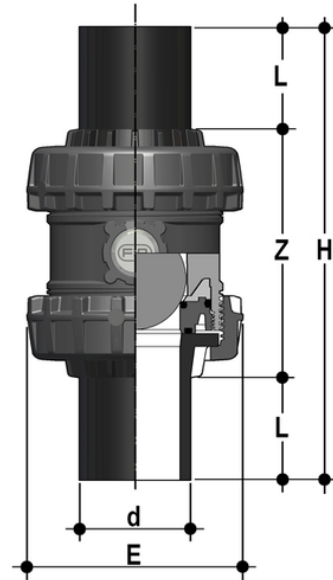

SXEBEV – Easyfit True Union ball and spring check valve DN 65:100

Easyfit ball check valve with PE100 SDR 11 male end connectors for butt welding or electrofusion (CVDE).

EPDM

Reference	d	DN	PN	E	H	L	Z	g
SXEBEV075E	75	65	16	157	331	71	189	2605
SXEBEV090E	90	80	16	174	367	88	191	3300
SXEBEV110E	110	100	16	212	407	92	223	5770

FKM

Reference	d	DN	PN	E	H	L	Z	g
SXEBEV075F	75	65	16	157	331	71	189	2605
SXEBEV090F	90	80	16	174	367	88	191	3300
SXEBEV110F	110	100	16	212	407	92	223	5770

All information subject to change.

Please contact us on <https://www.aliaxis.co.uk/get-in-touch> for further informations