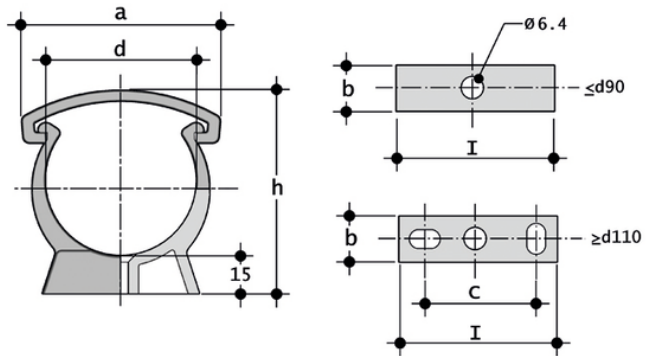

# ZIKM - Pipe Clips

Pipe clip for ISO-DIN pipes in PP.

Reference	d	a	b	C	h	I	g
ZIKM016	16	26	18	-	33	16	5
ZIKM020	20	33	14	-	38	20	6,4
ZIKM025	25	41	14	-	44	25	7,8
ZIKM032	32	49	15	-	51	32	11,5
ZIKM040	40	58	16	-	60	40	15,7
ZIKM050	50	68	17	-	71	60	23,2
ZIKM063	63	83	18	-	84	63	28,8
ZIKM075	75	96	19	-	97	75	35,5
ZIKM090	90	113	20	-	113	90	52,4
ZIKM110	110	139	23	40	134	125	71
ZIKM140	140	177	27	70	167	155	149,5
ZIKM160	160	210	30	90	190	180	218,4
ZIKM180	180	237	33	100	211	200	293,6