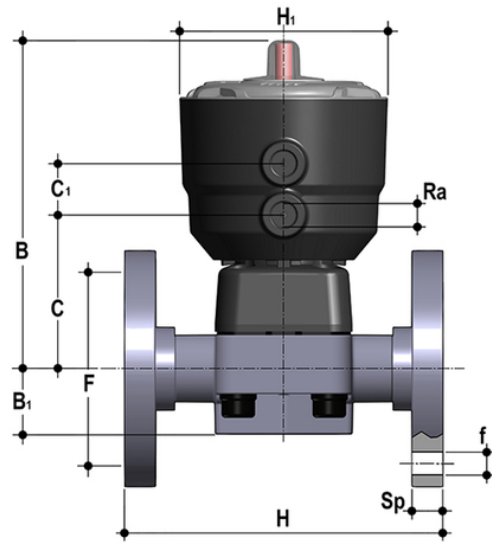

DKOM/CP NC – Pneumatically actuated 2-way diaphragm valve PN 10 DN 15:65

Pneumatically actuated diaphragm valve with flanged monolithic body, drilled PN10/16. Face to face according to EN 558-1. Normally Closed function.

EPDM

Reference	d	DN	PN	B	B ₁	C	C ₁	F	product.detail.attribute.Øf	H	H1	R[5:α]	U	Sp	g
DKOMNC020E	20	15	10	148	25	66	24	65	14	130	97	1/4"	4	13.5	817
DKOMNC025E	25	20	10	151	30	69	24	75	14	150	97	1/4"	4	13.5	865
DKOMNC032E	32	25	10	159	33	78	24	85	14	160	97	1/4"	4	13.5	1109
DKOMNC040E	40	32	10	163	30	82	24	100	18	180	97	1/4"	4	14	1194
DKOMNC050E	50	40	10	207	35	112	24	110	18	200	126	1/4"	4	16	2943
DKOMNC063E	63	50	10	245	46	142	24	125	18	230	157	1/4"	4	16	6115
DKOMNC075E	75	65	10	245	46	142	24	145	18	290	157	1/4"	4	21	6659

FKM

Reference	d	DN	PN	B	B ₁	C	C ₁	F	product.detail.attribute.Øf	H	H1	R[5:α]	U	Sp	g
DKOMNC020F	20	15	10	148	25	66	24	65	14	130	97	1/4"	4	13.5	817
DKOMNC025F	25	20	10	151	30	69	24	75	14	150	97	1/4"	4	13.5	865
DKOMNC032F	32	25	10	159	33	78	24	85	14	160	97	1/4"	4	13.5	1109
DKOMNC040F	40	32	10	163	30	82	24	100	18	180	97	1/4"	4	14	1194
DKOMNC050F	50	40	10	207	35	112	24	110	18	200	126	1/4"	4	16	2943

All information subject to change.

Please contact us on <https://www.aliaxis.co.uk/get-in-touch> for further informations

DKOM/CP NC – Pneumatically actuated 2-way diaphragm valve PN 10 DN 15:65

Reference	d	DN	PN	B	B ₁	C	C ₁	F	product.detail.attribute.Øf	H	H ₁	R[5:α]	U	Sp	g
DKOMNC063F	63	50	10	245	46	142	24	125	18	230	157	1/4"	4	16	6115
DKOMNC075F	75	65	10	245	46	142	24	145	18	290	157	1/4"	4	21	6659