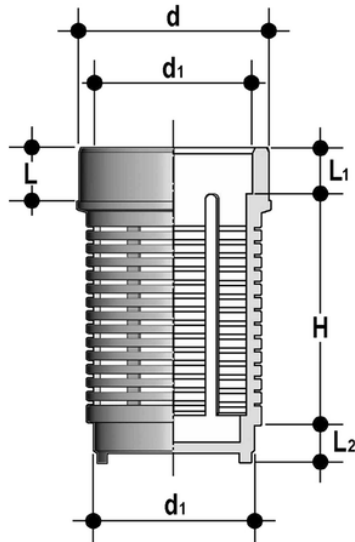

# SZIV screen assembly

Accessories for VZ series foot valves

Suction strainer with male and female ends for solvent welding.

Reference	d	d <sub>1</sub>	H	L	L <sub>1</sub>	L <sub>2</sub>
SZIV016	20	16	34,5	8	7,5	6,5
SZIV020	25	20	44	9,5	8,5	7,5
SZIV025	32	25	57	11	9,5	8,5
SZIV032	40	32	67	13	11	10
SZIV040	50	40	58,5	15,5	13	11,5
SZIV050	63	50	77,5	19	15	13
SZIV063	75	63	93,5	22	19	15,5