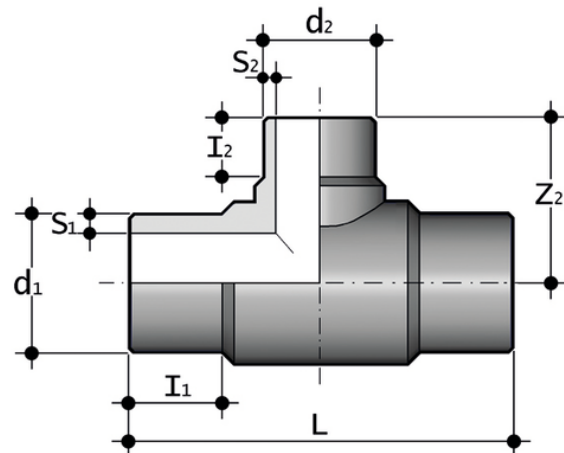

TRBM PN6 SDR 17,6 - S 8,3 - Reducer

90° reducing Tee, short spigot for butt welding PN6 SDR 17,6 - S 8,3.

Reference	d ₁	d ₂	i ₁	l[5:2]	L	s[5:1]	s[5:2]	Z ₂	g
TRBM17063050	*63	50	63	56	220	3,8	3	103	208
TRBM17075050	*75	50	70	55	253	4,5	3	113	406
TRBM17075063	*75	63	70	63	260	4,5	3,8	117	415
TRBM17090063	*90	63	79	63	275	5,4	3,8	137	591
TRBM17090075	*90	75	74	70	278	5,4	4,5	138	570
TRBM17110063	*110	63	85	66	315	6,6	3,8	159	957
TRBM17110075	*110	75	82	70	315	6,6	4,5	157	850
TRBM17110090	*110	90	82	79	315	6,6	5,4	155	915
TRBM17125063	*125	63	70	31	271	7,4	3,8	112	1380
TRBM17125110	*125	110	87	82	340	7,4	6,6	170	1235
TRBM17140063	140	63	86	32	302	8,3	3,8	120	1311
TRBM17140075	140	75	86	35	300	8,3	4,5	130	1400
TRBM17140090	140	90	86	42	300	8,3	5,4	130	1320
TRBM17140110	140	110	50	53	300	8,3	6,6	139	1640
TRBM17160063	*160	63	98	64	347	9,5	3,8	175	1920
TRBM17160075	*160	75	98	75	348	9,5	4,5	179	1905
TRBM17160090	*160	90	100	81	349	9,5	5,4	182	1940
TRBM17160110	*160	110	98	85	400	9,5	6,6	202	2360
TRBM17160125	160	125	62	48	315	9,5	7,4	150	2040
TRBM17180063	180	63	130	32	358	10,7	3,8	139	2060