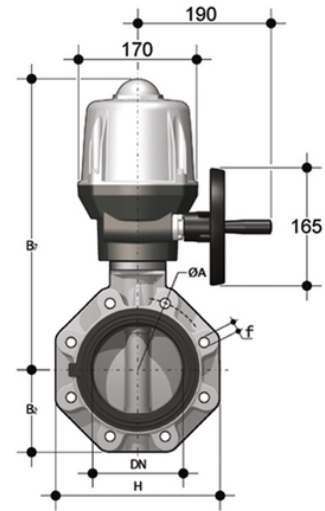

# FKOF/CE 24V AC/DC LUG ISO-DIN

## - Electrically actuated butterfly valve DN 125:200

LUG ISO-DIN version butterfly valve with electric 24 V AC/DC.

Reference	d	DN	PN	B2	H	Z	ΦA	f	U	B7	T1	T2	T3	g
FKOLFEL140F	140	125	10	120	240	64	210	M16	8	425	-	-	-	9950
FKOLFEL160F	160	150	10	134	268	70	240	M20	8	438	-	-	-	10750
FKOLFEL225F	225	200	10	161	323	71	295	M20	8	485	-	-	-	13500