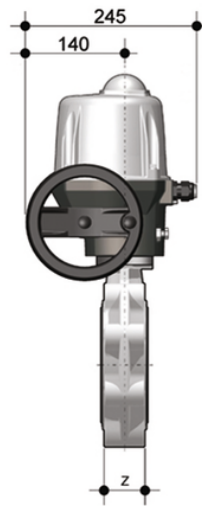

# FKOF/CE 24V AC/DC LUG ISO-DIN

## - Electrically actuated butterfly valve DN 125:200

LUG ISO-DIN version butterfly valve with electric 24 V AC/DC.

Reference	d	DN	PN	B2	H	Z	ΦA	f	U	B7	T1	T2	T3	g
FKOLFEL140F	140	125	10	120	240	64	210	M16	8	425	-	-	-	9950
FKOLFEL160F	160	150	10	134	268	70	240	M20	8	438	-	-	-	10750
FKOLFEL225F	225	200	10	161	323	71	295	M20	8	485	-	-	-	13500