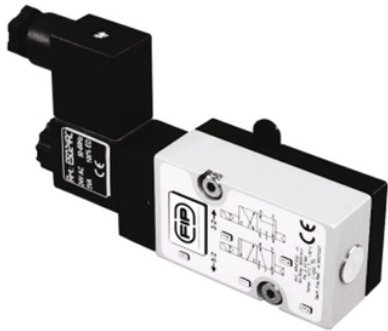

Électrovanne NAMUR "2EV

POUR VANNES À COMMANDE PNEUMATIQUE SÉRIES VKD - TKD - FE - FK - VXE
Electrovanne de pilotage 3-5 /2 voies, NAMUR pour montage direct sur l'actionneur

Référence	product.detail.attribute.To be used with:	product.detail.attribute.Voltage
2EV024AC	VKD, VXE, TKD, FE, FK	24V AC
2EV024DC	VKD, VXE, TKD, FE, FK	24V DC
2EV110AC	VKD, VXE, TKD, FE, FK	110V AC