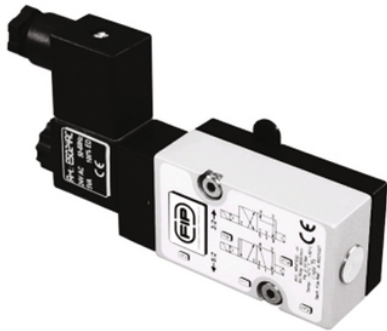

Électrovanne NAMUR "2EV

POUR VANNES À COMMANDE PNEUMATIQUE SÉRIES DK - DKP - DKM - VM - CM
Electrovanne pilote 3/2, NAMUR pour montage direct sur l'actionneur

Référence	product.detail.attribute.To be used with:	product.detail.attribute.Voltage
2EV024AC	DK/CP - DKP/CP	24V AC 50 Hz
2EV024DC	DK/CP - DKP/CP	24V DC
2EV110AC	DK/CP - DKP/CP	110V AC 50 Hz
2EV220AC	DK/CP - DKP/CP	220V AC 50 Hz