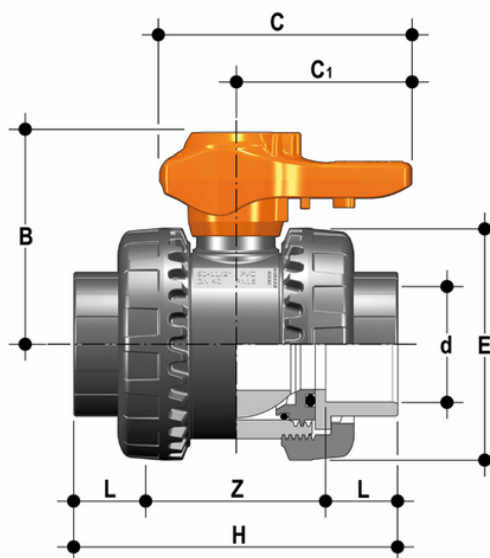

VXEIA - Vanne à bille Easyfit 2 voies DN 10:50

Vanne à deux voies Easyfit avec raccords femelles pour le collage, série métrique.

EPDM

Référence	product.detail.attribute.d	DN	product.detail.attribute.PN	product.detail.attribute.B	product.detail.attribute.C	product.detail.attribute
VXEIA016E	16	10	16	49	64	44
VXEIA020E	20	15	16	49	64	44
VXEIA025E	25	20	16	62	78	55
VXEIA032E	32	25	16	71	87	60
VXEIA040E	40	32	16	82	102	72
VXEIA050E	50	40	16	92	109	76
VXEIA063E	63	50	16	110	133	94

FKM

Référence	product.detail.attribute.d	DN	product.detail.attribute.PN	product.detail.attribute.B	product.detail.attribute.C	product.detail.attribute
VXEIA016F	16	10	16	49	64	44
VXEIA020F	20	15	16	49	64	44
VXEIA025F	25	20	16	62	78	55
VXEIA032F	32	25	16	71	87	60
VXEIA040F	40	32	16	82	102	72
VXEIA050F	50	40	16	92	109	76
VXEIA063F	63	50	16	110	133	94