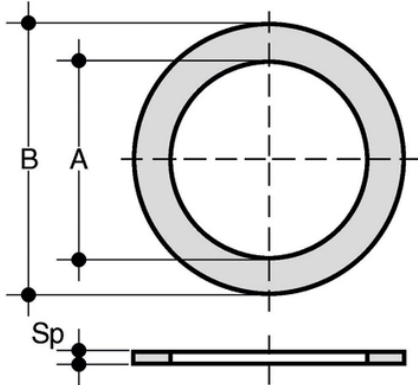

Joint plat pour ADV

Joints plats

Joint plat pour support caoutchouc ADV

Référence	product.detail.attribute.[["d"]]
GP0193E	3\4" x 16 x 18"]
GP0196E	1"1\2 x 30 x 32"]
GP0197E	2" x 50 x 52"]
GP0198E	2"1\4 x 50 x 52"]
GP0199E	3"3\4 x 60 x 64"]
GP1210E	1\2" x 12 x 14"]
GP1212E	1" x 20 x 22"]
QHVX025E	1"1\4 x 25 x 27"]
QHVX050E	2"1\2 x 60 x 64"]