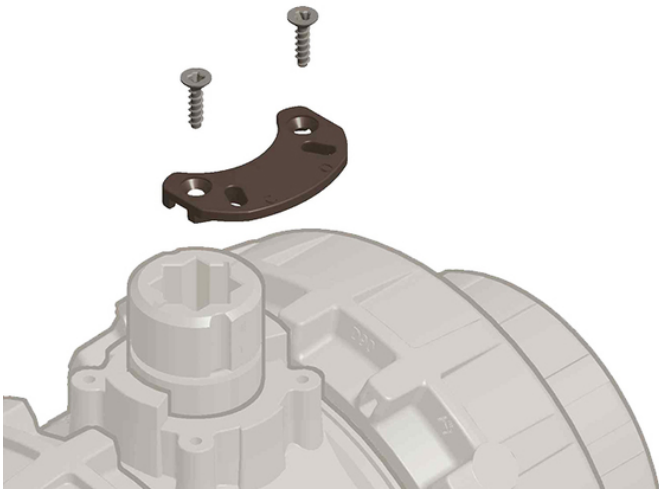

Kit de serrure anti-effraction SHE

Accessoires pour vannes à sphère VEE Easysfit® DN 65÷100

Kit de verrouillage anti-sabotage.

Référence	DN	product.detail.attribute.to be used with:
SHE090	65 - 80	VEE
SHE110	100	VEE