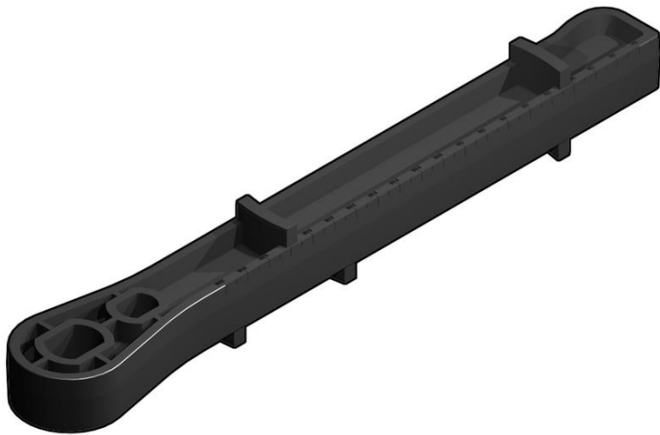

# WTOOL Outil multifonctionnel

Accessoires pour vannes à sphère série VKD Dual<sup>Block</sup>® DN 65÷100

Outil de réglage du support du siège de la bille pour les actionneurs pneumatiques à double effet à commande manuelle (DA)

Référence	DN	product.detail.attribute.To be used with:
WTOOL	65-100	VKD