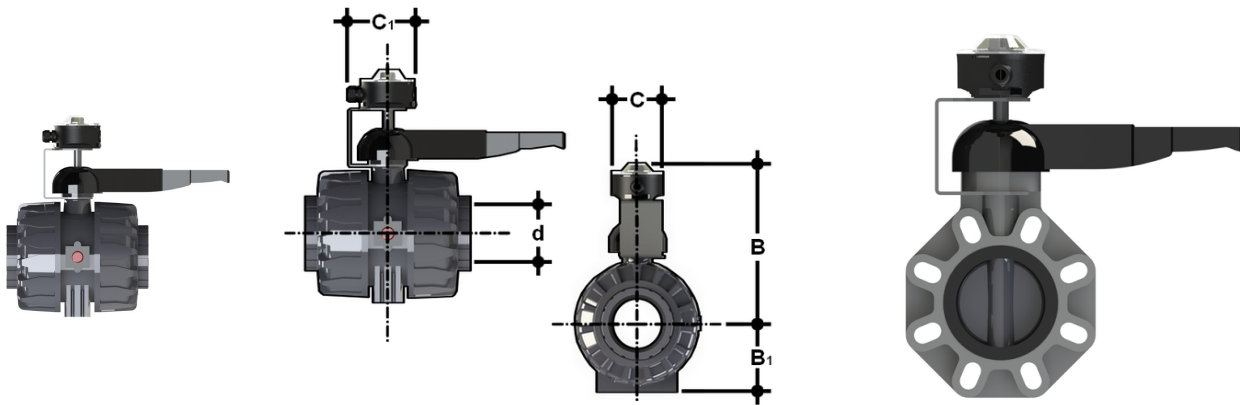

Kit rapide LS DN65-100

Accessoires pour vannes à sphère série VKD Dual^{Block}® DN 65÷100

Le kit rapide d'interrupteur de fin de course permet une installation rapide et sûre du module LSQT sur les vannes Dualblock VKD DN65-100.

Ce kit peut également être installé sur les vannes papillon de la série FK DN65-150.

Le kit peut être installé sur la vanne même si celle-ci est déjà installée sur le système.

Référence	DN	product.detail.attribute.B	product.detail.attribute.B[5:1]	product.detail.attribute.C	product.detail.attribute.C[5:1]	produ be use
LSQKIT75160	65 - 80 - 100	275 - 286,7 - 305,5	87 - 105 - 129	103	126,9	VKD -