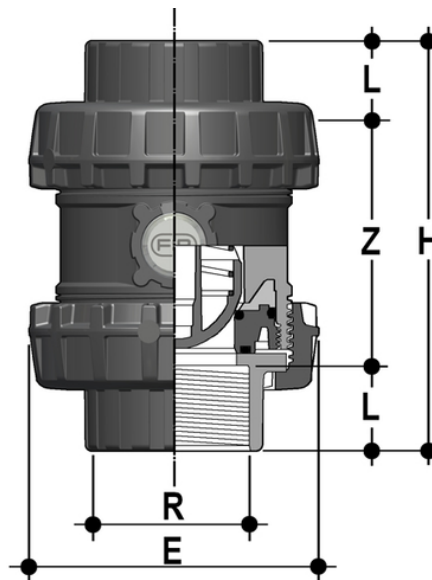

SSEGV/PTFE - Clapet anti-retour à ressort Easyfit DN 65:100

Clapet anti-retour à ressort Easyfit avec raccords femelles, filetage JIS. Ressort en PTFE A316 ensaché.

EPDM

Référence	product.detail.attribute.R	DN	product.detail.attribute.PN	product.detail.attribute.E	product.detail.attribute.H	product.detail.attrib
SSEGV212EOP	2" 1/2	65	16	157	211	35
SSEGV300EOP	3"	80	16	174	248	40
SSEGV400EOP	4"	100	16	212	283	45

FKM

Référence	product.detail.attribute.R	DN	product.detail.attribute.PN	product.detail.attribute.E	product.detail.attribute.H	product.detail.attrib
SSEGV212FOP	2" 1/2	65	16	157	211	35
SSEGV300FOP	3"	80	16	174	248	40
SSEGV400FOP	4"	100	16	212	283	45