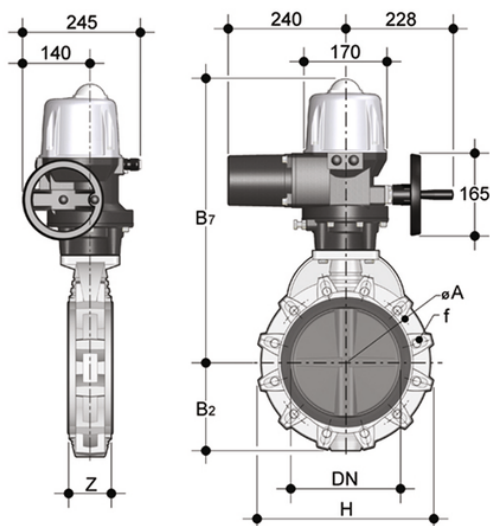

FKOM/CE 400V AC ANSI - Vanne papillon à commande électrique DN 250:300

Vanne papillon version ANSI avec actionneur électrique 400 V AC.

EPDM

Référence
FKOAMEI810E
FKOAMEI812E

FKM

Référence	product.detail.attribute.d	DN	product.detail.attribute.PN	product.detail.attribute.B[5:2]	product.detail.attribute.H	product.detail.attribute.f
FKOAMEI810F	10"	250	10	210	405	114
FKOAMEI812F	12"	300	8	245	475	114