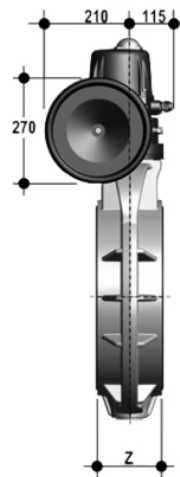

# FKOM/CE 400V AC - Vanne papillon à commande électrique DN 350:400

Vanne papillon avec actionneur électrique 400 V AC.

## EPDM

Référence	product.detail.attribute.[["d"]
FKOAMEI814E	14\["]
FKOAMEI816E	16\["]

## FKM

Référence	product.detail.attribute.[["d"]
FKOAMEI814F	14\["]
FKOAMEI816F	16\["]