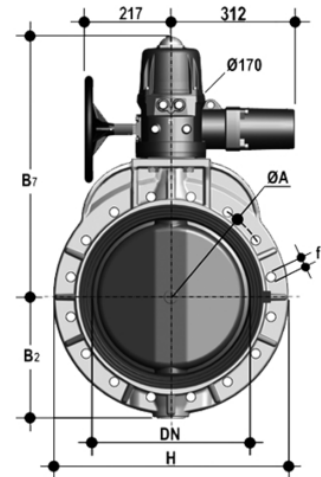

# FKOM/CE 400V AC - Vanne papillon à commande électrique DN 350:400

Vanne papillon avec actionneur électrique 400 V AC.

## EPDM

Référence	product.detail.attribute.[["d"]
FKOAMEI814E	14\["]
FKOAMEI816E	16\["]