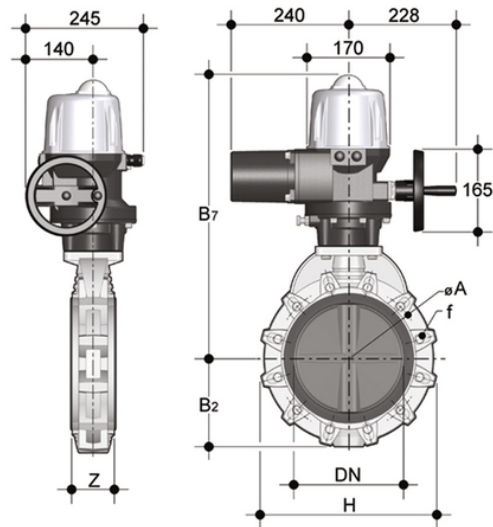

FKOF/CE 400V AC ISO-DIN - Vanne papillon à commande électrique DN 250:300

Vanne papillon version ISO-DIN avec actionneur électrique 400 V AC.

EPDM

Référence

FKOFEI280E

FKOFEI315E

FKM

Référence