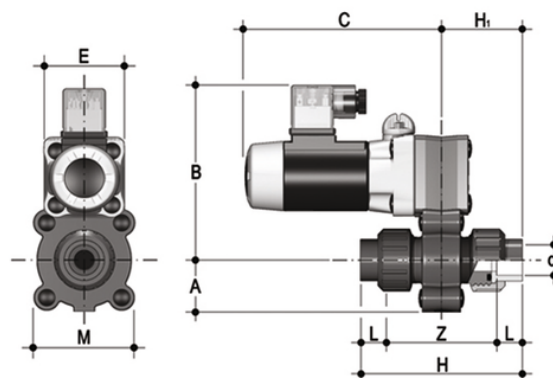

S12AV - 24V DC - électrovanne à deux voies avec démontage radial

Électrovanne à 2 voies avec raccords femelles ASTM pour le collage

Fonction : Normalement fermée. Tension d'alimentation : 24V DC

EPDM

Référence	A	product.detail.attribute.B	product.detail.attribute.C	product.detail.attribute.Z	product.detail.attribute.E	product.detail.attri...
S12AV0414E024C	24	100	103	60	42	52
S12AV0438E024C	24	100	103	60	42	52
S12AV0614E024C	24	100	103	60	42	52
S12AV0638E024C	24	100	103	60	42	52
S12AV0814E024C	24	100	103	60	42	52
S12AV0838E024C	24	100	103	60	42	52

S12AV - 24V DC - électrovanne à deux voies avec démontage radial

Référence	A	product.detail.attribute.B	product.detail.attribute.C	product.detail.attribute.Z	product.detail.attribute.E	product.detail.attri...
S12AV0414F024C	24	100	103	60	42	52
S12AV0438F024C	24	100	103	60	42	52
S12AV0614F024C	24	100	103	60	42	52
S12AV0638F024C	24	100	103	60	42	52
S12AV0814F024C	24	100	103	60	42	52
S12AV0838F024C	24	100	103	60	42	52