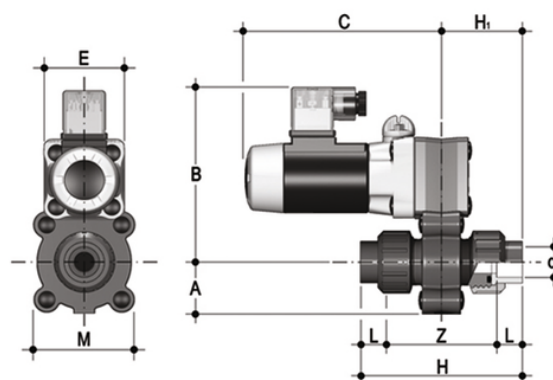

# S22FV - 24V DC - électrovanne à deux voies avec démontage radial

Électrovanne à 2 voies avec raccords filetés femelles BSP.

Fonction : normalement fermée. Tension d'alimentation : 24V DC

## S22FV - 24V DC - électrovanne à deux voies avec démontage radial

| Référence      | A  | product.detail.attribute.B | product.detail.attribute.C | product.detail.attribute.E | product.detail.attribute.M | product.detail.attri |
|----------------|----|----------------------------|----------------------------|----------------------------|----------------------------|----------------------|
| S22FV0838F024C | 34 | 115                        | 130                        | 54                         | 67                         | 1000                 |
| S22FV0812F024C | 34 | 115                        | 130                        | 54                         | 67                         | 1000                 |
| S22FV1038F024C | 34 | 115                        | 130                        | 54                         | 67                         | 1000                 |
| S22FV1012F024C | 34 | 115                        | 130                        | 54                         | 67                         | 1000                 |
| S22FV1538F024C | 34 | 115                        | 130                        | 54                         | 67                         | 1000                 |
| S22FV1512F024C | 34 | 115                        | 130                        | 54                         | 67                         | 1000                 |