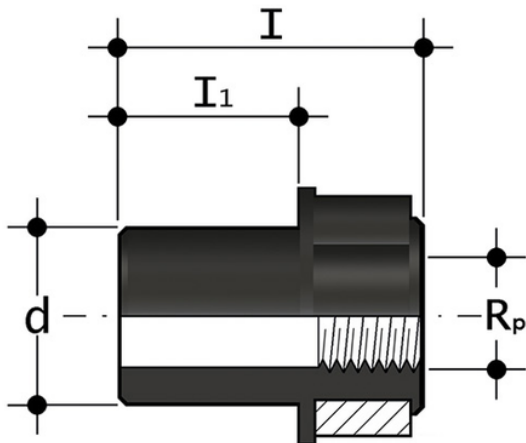

PE 11.94.511

DBME - Adaptateur

Adaptateur avec tige courte pour soudure bout à bout et filetage femelle BSP (Rp), SDR 11 - S5.

Référence

DBME11020012

DBME11025012**

DBME11025034

DBME11032100