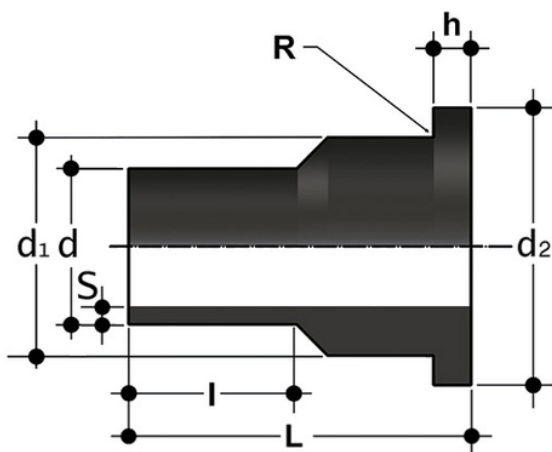

# QBXE SDR11 - Bride de raccordement

Bride à emboîtement, pour soudure bout à bout pour clapet anti-retour FIP côté sortie type CR et FR, SDR 11 - S5, PE100.

## Référence

QBXE11050

QBXE11063

QBXE11075

QBXE11090

QBXE11110

QBXE11125

QBXE11140