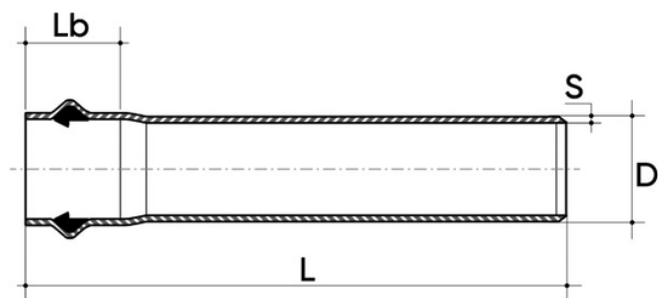

## Tube à pression VDA PN8

Tuyau de pression VDA, bleu RAL 5010, longueur 6m, raccord FORSHEDA 601 POWER-LOCK™.

Tuyaux de pression pour le système d'assemblage à joints FORSHEDA 601 POWER-LOCK™.

- **Gamme de dimensions** : d 50 à 500 (mm)
- **Pression nominale** :
  - PN 16 avec eau à 20 °C
  - PN 10 avec eau à 20 °C
- **Plage de température** : 0 °C à 60 °C
- **Accouplement standard** : JONCTION FORSHEDA, collage sur demande
- **Références normatives** :
  - KQ KIWA QUALITY KIP-105133- BSPAS27
  - D.M. N°174/2004-potabilité
  - UNI EN 1622- seuil d'odeur et de goût
- **Matériau du raccord** : PVC-A couleur BLEU RAL 5010