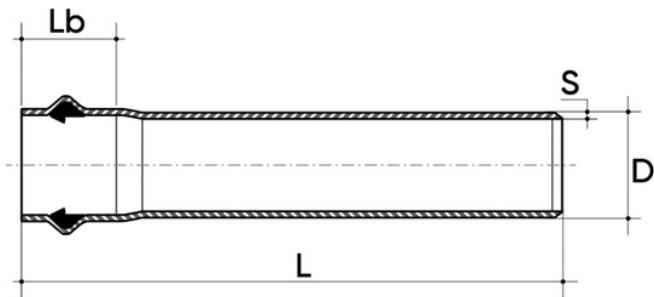

Tube à pression VDA PN12.5

Tuyau de pression VDA, bleu RAL 5010, longueur 6m, connexion FORSHEDA 601 POWER-LOCK™.

Référence

PIVDAPN12050F6L

PIVDAPN12063F6L

PIVDAPN12075F6L

PIVDAPN12090F6L

PIVDAPN12110F6L