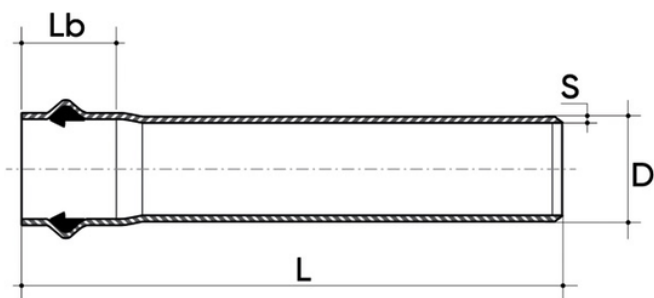

## Tube à pression VDA PN16

Tuyau de pression VDA, bleu RAL 5010, longueur 6m, raccord FORSHEDA 601 POWER-LOCK™.

Tuyaux de pression pour le système d'assemblage à joints FORSHEDA 601 POWER-LOCK™.

- **Gamme de dimensions :** d 50 à 500 (mm)
- **Pression nominale :**
  - PN 16 avec eau à 20 °C
  - PN 10 avec eau à 20 °C
- **Plage de température :** 0 °C à 60 °C
- **Accouplement standard :** JONCTION FORSHEDA, collage sur demande
- **Références normatives :**
  - KQ KIWA QUALITY KIP-105133- BSPAS27
  - D.M. N°174/2004-potabilité
  - UNI EN 1622- seuil d'odeur et de goût
- **Matériau du raccord :** PVC-A couleur BLEU RAL 5010