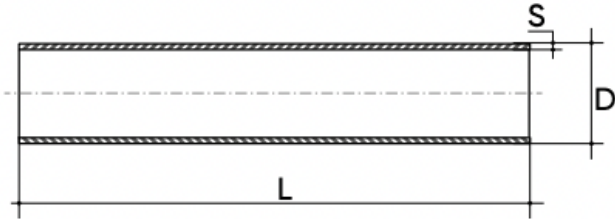

# Tube lisse à pression PN10 NF EN 1452

Tuyau pression en PVC-U PN10 lisse NF EN 1452, Gris RAL 7011, longueur 6m.