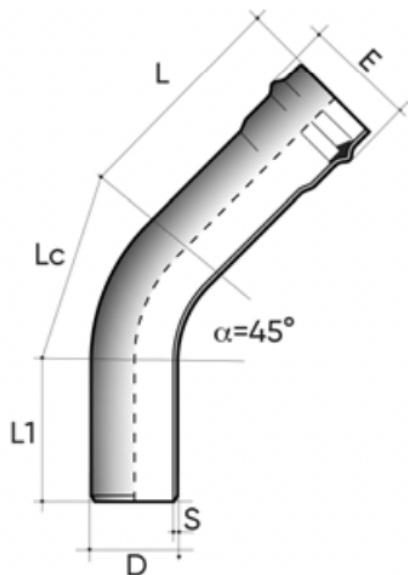

# POWER-LOCK coude 90° M/F PN10

PVC-U coudé, M/F, Gris RAL 7011, FORSHEDA 601 Connexion POWER-LOCK®.

## Référence

PBVPN16063F9L

PBVPN16075F9L

PBVPN16090F9L

PBVPN16110F9L

PBVPN16125F9L

PBVPN16140F9L

PBVPN16160F9L