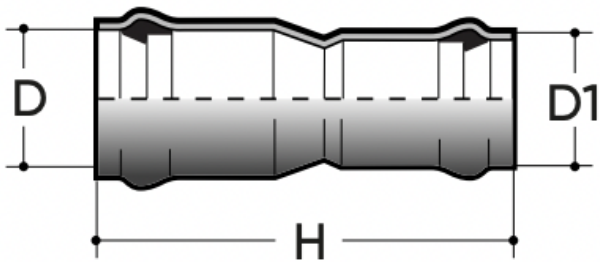

# Manchon réduit F/F PN16

Manchon en PVC-U réduit, F/F, Gris RAL 7011, FORSHEDA 601 Connexion POWER-LOCK®.

## Référence

MDVP16075063SSL

MDVP16090075SSL

MDVP16110090SSL

MDVP16125110SSL

MDVP16140125SSL

MDVP16160140SSL