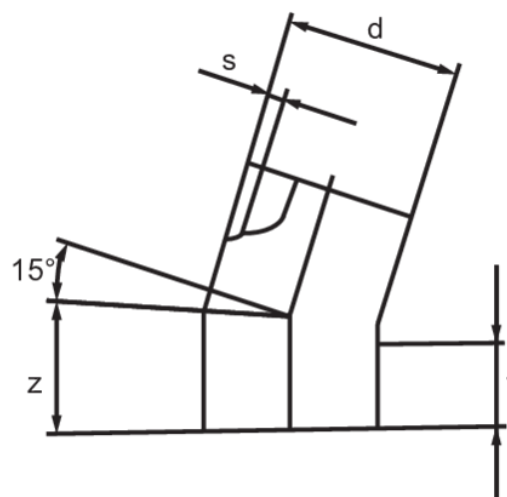

## Coude de 15° pour les eaux usées (raccord à emboîtement)

Coude pour eaux usées 15°, SDR 17 (raccord à emboîtement) ABS 15

- Raccord HD-PE pour le traitement sans dispositif de maintien avec les raccords FRIAFIT AM
- Couleur de tube noire avec surface intérieure brillante

Référence	Diamètre	s	t	Z	Poids [kg]	BX	Quantité par palette
681006	160	9,1	170	280	2,280	1	-
681008	225	12,8	250	370	4,920	1	15
681023	280	15,9	300	438	12,500	1	-
681020	355	20,1	300	528	24,300	1	6