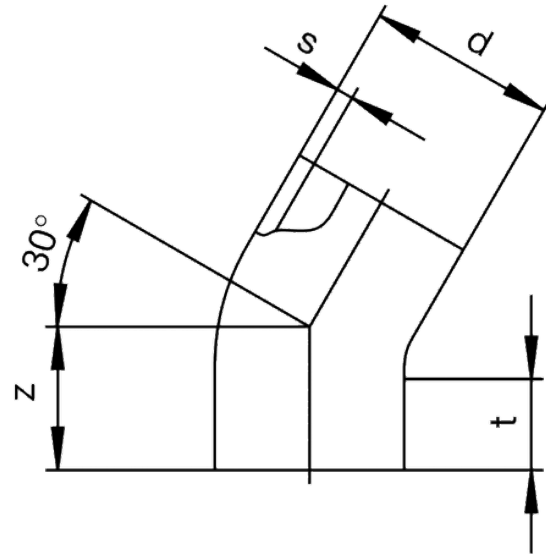

ABS 30

Coude de 30° pour les eaux usées (raccord à emboîtement)

Coude pour eaux usées 30°, SDR 17 (raccord à emboîtement) ABS 30

- Raccord HD-PE pour le traitement sans dispositif de maintien avec les raccords FRIAFIT AM
- Couleur de tube noire avec surface intérieure brillante

Référence	Diamètre	s	t	Z	Poids [kg]	BX	Quantité par palette
681001	160	9,1	170	280	2,280	1	-
681003	225	12,8	250	371	4,920	1	15
681022	280	15,9	300	440	12,500	1	-
681021	315	17,9	300	480	17,400	1	10
681019	355	20,1	300	520	24,300	1	-