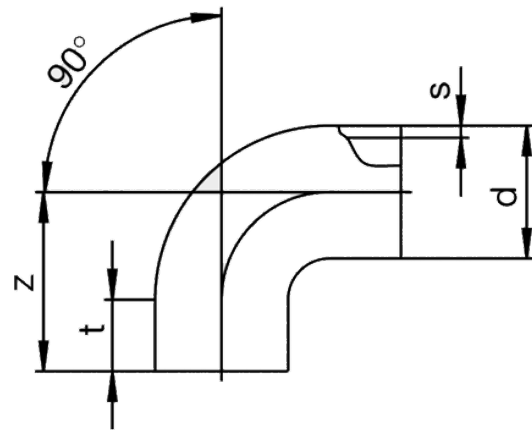

ABS 90

Coude de 90° pour les eaux usées (raccord à emboîtement)

Coude pour eaux usées 90°, SDR 17 (raccord à emboîtement) ABS 90

- Raccord HD-PE pour le traitement sans dispositif de maintien avec les raccords FRIAFIT AM
- Couleur de tube noire avec surface intérieure brillante

Référence	Diamètre	s	t	Z	Poids [kg]	BX
681601	160	9,1	100	390	3,380	1
681603	225	12,8	150	488	7,100	1