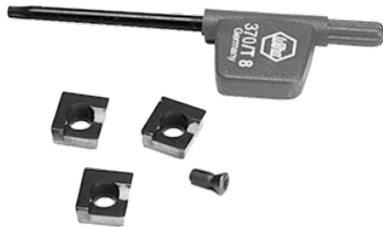

FWSGE 5

Lame de rechange pour les outils de raclage FWSG 710 L/S et FWSG 900 L

Lame de remplacement en métal dur FWSGE 5

- 3 pièces Lame de remplacement
- 1 pièce vis Torx
- 1 pièce Clé Torx

Référence	Poids [kg]	BX	Quantité par palette
613324	0,020	1	200