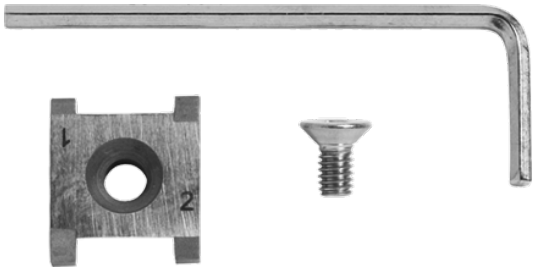

### Lames de rechange pour les outils de raclage FWSG SE (tous types)

Lames de rechange FWSGE 8

- Conçue comme une lame tournante (avec 2 arêtes de coupe).
- 1 pièce lame de remplacement
- 1 pièce Vis Allen
- 1 pièce Clé Allen

Référence	Poids [kg]	BX	Quantité par palette
613327	0,020	1	1000