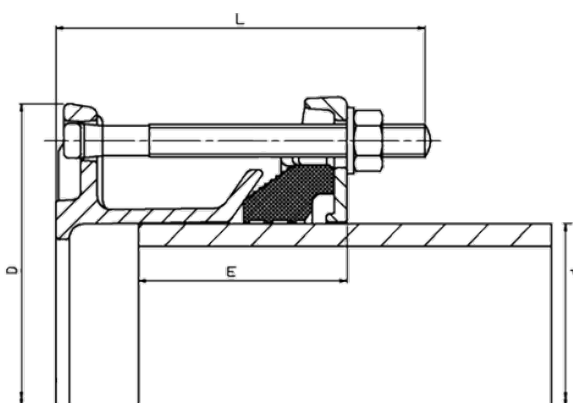

WRFA

Adaptateur à bride Wide-Range (pièce EU)

Adaptateur à bride pour le raccordement de tuyaux de différents matériaux (acier, fonte, fonte ductile, amiante-ciment, PVC, PE-HD/PEX).

- Boîtier et bague de suivi en acier
- Protection anticorrosion Rilsan (min. 250 µm selon GSK)
- Vis et écrous galvanisés/revêtus de sheraplex ou en acier inoxydable
- Matériau du joint EPDM
- Tolérance de diamètre max. 17 mm
- Possibilité de couder les tubes de 3 degrés max.
- Dimensions des raccords à bride selon DIN EN1092, PN 10 et PN 16
- Plage de température : -20°C - +30°C

Remarque:

En cas d'application sur des tubes PE-HD/PEX, notre douille de soutien interne SHVA est nécessaire. Comme alternative, nous recommandons le produit FRIAGRIP à adhérence longitudinale.

Référence	product.detail.attribute.dSmall	product.detail.attribute.flanschDN	product.detail.attribute.flanschPN	product.detail.attribute.wei
GB-14R9-351-30	351,0-368,0	300	10	57,000
GB-16R9-351-30	351,0-368,0	300	16	57,000
GB-14R9-374-35	374,5-391,5	350	10	38,100
GB-16R9-374-35	374,5-391,5	350	16	38,100
GB-14R9-394-35	394,3-411,3	350	10	45,300
GB-16R9-394-35	394,3-411,3	350	16	39,800
GB-14R9-404-40	404,8-421,8	400	10	37,900
GB-16R9-404-40	404,8-421,8	400	16	39,600