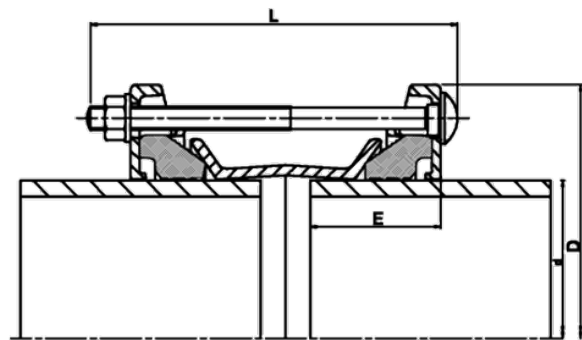

WRK

Raccord Wide-Range (pièce en U)

Raccord pour le raccordement de tuyaux de différents matériaux (acier, fonte, fonte ductile, amiante-ciment, PVC, PE-HD/PEX).

- Boîtier et bague de suivi en acier
- Protection anticorrosion Rilsan (min. 250 µm selon GSK)
- Vis et écrous galvanisés/revêtus de sheraplex ou en acier inoxydable
- Matériau du joint EPDM
- Tolérance de diamètre max. 17 mm
- Possibilité de couder les tubes de 6 degrés max.
- Plage de température : -20°C - +30°C

Remarque:

Pour l'application sur des tubes PE-HD/PEX, notre douille de soutien interne SHVA est nécessaire. Comme alternative, nous recommandons le produit FRIAGRIP à adhérence longitudinale.

Référence	product.detail.attribute.dSmall	product.detail.attribute.weight	product.detail.attribute.packUnit	product.detail.attribute.palletUnit
GB-02R9-351	351,0-368,0	32,400	1	2
GB-02R9-374	374,5-391,5	34,200	1	1
GB-02R9-394	394,3-411,3	35,600	1	1
GB-02R9-418	418,2-435,2	37,600	1	1
GB-02R9-447	447,2-464,2	39,500	1	1
GB-02R9-455	455,0-472,0	39,500	1	1
GB-02R9-476	476,0-493,0	43,000	1	1
GB-02R9-501	501,9-518,9	44,500	1	1
GB-02R9-527	527,0-544,0	46,000	1	1