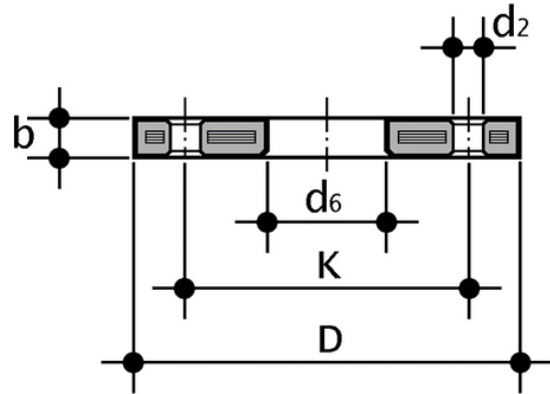

## ODB - Bride série ISO-DIN

Bride libre en acier revêtu PP/FRP EN/ISO/DIN pour collier de support QRNM. Alésage : PN 10/16.

### Référence

ODB355

ODB400

ODB450

ODB500

ODB560

ODB630