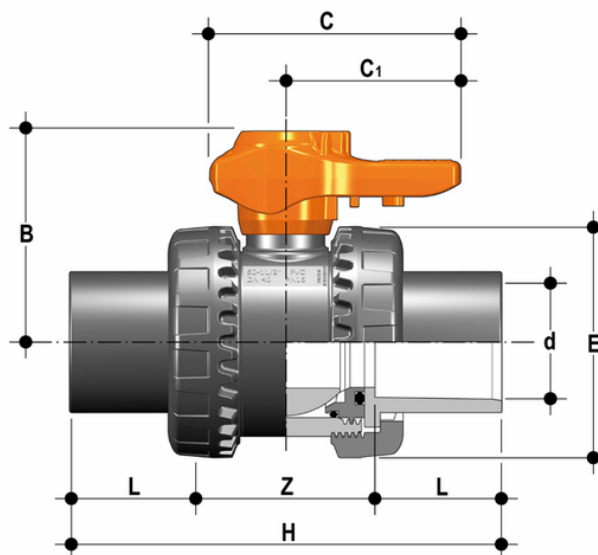

VXEJV - Easyfit 2-Way Ball Valve DN 10:50

Robinet à biseau sphérique à deux voies Easyfit avec raccords femelles, série JIS.

EPDM

Référence	product.detail.attribute.d	DN	product.detail.attribute.PN	product.detail.attribute.B	product.detail.attribute.C	product.detail.attribute
VXEJV012E	1/2"	15	16	49	64	44
VXEJV034E	3/4"	20	16	62	78	55
VXEJV100E	1"	25	16	71	87	60
VXEJV114E	1" 1/4	32	16	82	102	72
VXEJV112E	1" 1/2	40	16	92	109	76
VXEJV200E	2"	50	16	110	133	94

FKM

Référence	product.detail.attribute.d	DN	product.detail.attribute.PN	product.detail.attribute.B	product.detail.attribute.C	product.detail.attribute
VXEJV012F	1/2"	15	16	49	64	44
VXEJV034F	3/4"	20	16	62	78	55
VXEJV100F	1"	25	16	71	87	60
VXEJV114F	1" 1/4	32	16	82	102	72
VXEJV112F	1" 1/2	40	16	92	109	76
VXEJV200F	2"	50	16	110	133	94