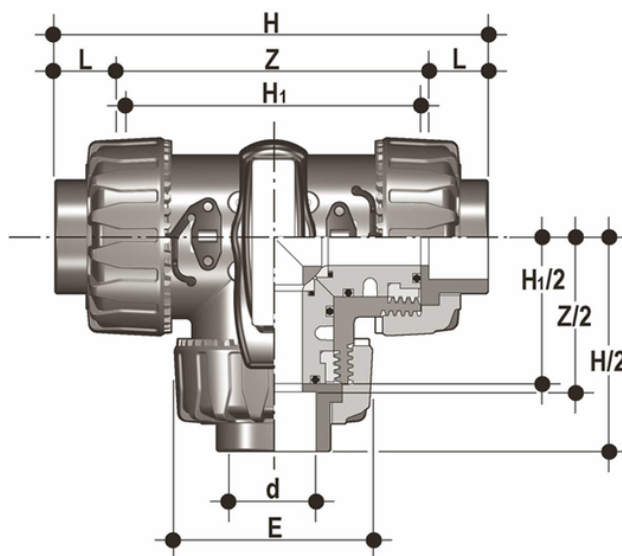

# TKDIC - DUAL BLOCK® Vanne à bille à 3 voies DN 10:50

Vanne à trois voies DUAL BLOCK® avec raccords femelles pour le collage, série métrique T-ball.

## EPDM

Référence	product.detail.attribute.d	DN	product.detail.attribute.PN	product.detail.attribute.E	product.detail.attribute.H	product.detail.attribute.H2
TKDIC016E	16	10	16	54	118	80
TKDIC020E	20	15	16	54	118	80
TKDIC025E	25	20	16	65	145	100
TKDIC032E	32	25	16	73	160	110
TKDIC040E	40	32	16	86	188.5	131
TKDIC050E	50	40	16	98	219	148
TKDIC063E	63	50	16	122	266.5	179

# TKDIC - DUAL BLOCK® Vanne à bille à 3 voies DN 10:50

# TKDIC - DUAL BLOCK® Vanne à bille à 3 voies DN 10:50

Référence	product.detail.attribute.d	DN	product.detail.attribute.PN	product.detail.attribute.E	product.detail.attribute.H	product.detail.attrib
TKDIC040F0SF	40	32	16	86	188.5	131
TKDIC050F0SF	50	40	16	98	219	148
TKDIC063F0SF	63	50	16	122	266.5	179