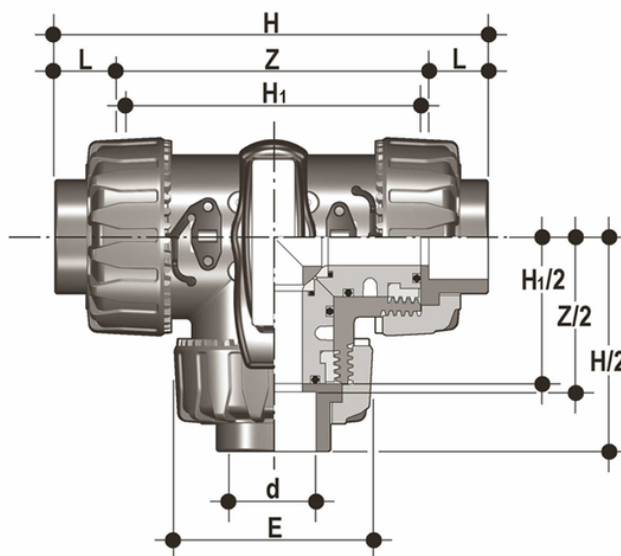

LKDLV - Vanne à bille à 3 voies DUAL BLOCK® DN 10:50

Vanne à sphère à trois voies DUAL BLOCK® avec raccords femelles, série BS, sphère en L.

EPDM

Référence	product.detail.attribute.d	DN	product.detail.attribute.PN	product.detail.attribute.E	product.detail.attribute.H	product.detail.attribute
LKDLV038E	3/8"	10	16	54	118	80
LKDLV012E	1/2"	15	16	54	118	80
LKDLV034E	3/4"	20	16	65	144.8	100
LKDLV100E	1"	25	16	73	160	110
LKDLV114E	1" 1/4	32	16	86	188.6	131
LKDLV112E	1" 1/2	40	16	98	219.4	148
LKDLV200E	2"	50	16	122	266.6	179

FKM

Référence	product.detail.attribute.d	DN	product.detail.attribute.PN	product.detail.attribute.E	product.detail.attribute.H	product.detail.attribute
LKDLV038F	3/8"	10	16	54	118	80
LKDLV012F	1/2"	15	16	54	118	80
LKDLV034F	3/4"	20	16	65	144.8	100
LKDLV100F	1"	25	16	73	160	110
LKDLV114F	1" 1/4	32	16	86	188.6	131
LKDLV112F	1" 1/2	40	16	98	219.4	148
LKDLV200F	2"	50	16	122	266.6	179