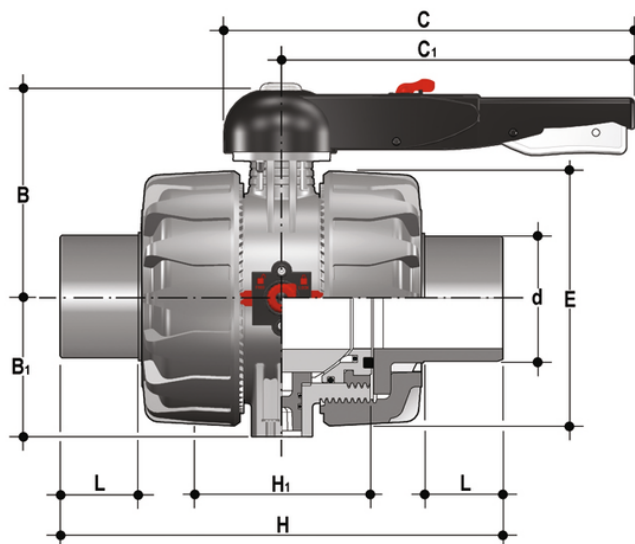

# VKDDF – Vanne à bille à 2 voies DUAL BLOCK® DN 65:100

Robinet à boisseau sphérique à deux voies DUAL BLOCK® avec embouts à souder, série métrique.

Référence	product.detail.attribute.d	DN	product.detail.attribute.PN	product.detail.attribute.B	product.detail.attribute.B[5:1]	product.c
VKDDF075F	75	65	16	164	87	225
VKDDF090F	90	80	16	177	105	327
VKDDF110F	110	100	16	195	129	385