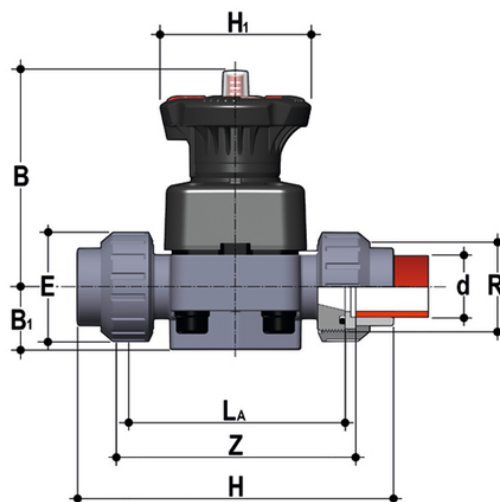

DKUIF - DIALOCK® Vanne à membrane à 2 voies DN 15:65

Vanne à membrane DIALOCK® avec raccords femelles pour soudure à la poche, série métrique.

EPDM

Référence	product.detail.attribute.[["d"]
DKUIF020E	20]
DKUIF025E	25]
DKUIF032E	32]
DKUIF040E	40]
DKUIF050E	50]
DKUIF063E	63]

EPDM

Référence	product.detail.attribute.[["d"]
DKUIF020E0SF	20]
DKUIF025E0SF	25]
DKUIF032E0SF	32]
DKUIF040E0SF	40]
DKUIF050E0SF	50]
DKUIF063E0SF	63]

FKM

DKUIF - DIALOCK® Vanne à membrane à 2 voies DN 15:65