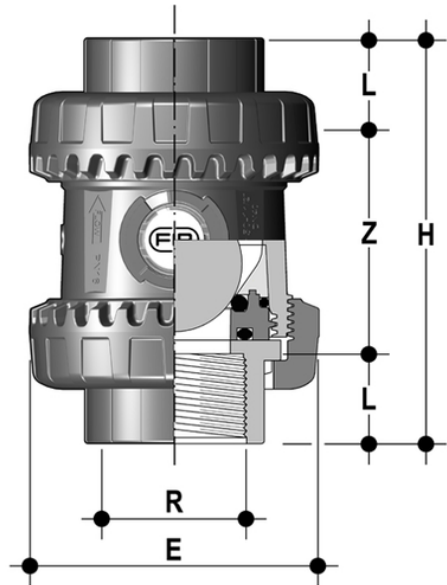

# SXENV - Clapet anti-retour à bille Easyfit DN 10:50

Clapet anti-retour à boule Easyfit avec raccords femelles, filetage NPT.

## EPDM

Référence	product.detail.attribute.[["R"								
SXENV038E	3\8\201d]								
SXENV012E	1/2"	15	16	54	90	17,8	54,4	148	
SXENV034E	3/4"	20	16	63	93	18	57	190	
SXENV100E	1"	25	16	72	110	22,6	64,8	300	
SXENV114E	1\1\4",[["DN", "32"], ["PN", "16"], ["E", "85"], ["H", "127"], ["L", "25,1"], ["Z", "76,8"], ["g", "460"]]								
SXENV112E	1\1\2",[["DN", "40"], ["PN", "16"], ["E", "100"], ["H", "131"], ["L", "24,7"], ["Z", "81,6"], ["g", "675"]]								
SXENV200E	2"	50	16	118	161	29,6	101,8	1080	

## FKM

Référence	product.detail.attribute.R	DN	product.detail.attribute.PN	product.detail.attribute.E	product.detail.attribute.H	product.detail.attribute
SXENV038F	3/8"	10	16	54	82	13,7
SXENV012F	1/2"	15	16	54	90	17,8
SXENV034F	3/4"	20	16	63	93	18
SXENV100F	1"	25	16	72	110	22,6
SXENV114F	1\1\4",[["DN", "32"], ["PN", "16"], ["E", "85"], ["H", "127"], ["L", "25,1"], ["Z", "76,8"], ["g", "460"]]					

## Easyfit DN 10:50

Référence	product.detail.attribute.R	DN	product.detail.attribute.PN	product.detail.attribute.E	product.detail.attribute.H	product.detail.attribute
SXENV112F	1\1\2],[DN", "40", ["PN", "16"], ["E", "100"], ["H", "131"], ["L", "24,7"], ["Z", "81,6"], ["g", "675"]					
SXENV200F	2"	50	16	118	161	29,6