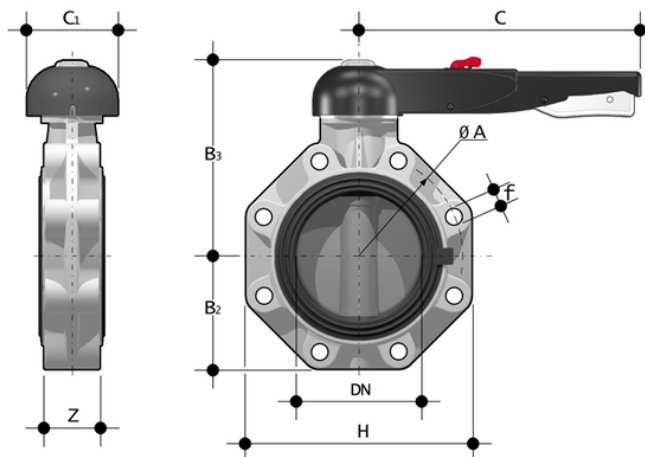

# FKOC/LM LUG ISO-DIN - Vanne papillon DN 40:300

Vanne papillon manuelle, version ISO-DIN à oreilles.

## EPDM

Référence	product.detail.attribute.d	DN	product.detail.attribute.PN	product.detail.attribute.øA	product.detail.attribute.B[5:2]	product.detail.attribute.H
FKOLCLM075E	75	65	10	145	80	164
FKOLCLM090E	90]					
FKOLCLM110E	110	100	10	180	107	192
FKOLCLM140E	140	125	10	210	120	212
FKOLCLM160E	160	150	10	240	134	225
FKOLCLM225E	225	200	10	295	161	272

## FKM

Référence	product.detail.attribute.d	DN	product.detail.attribute.PN	product.detail.attribute.øA	product.detail.attribute.B[5:2]	product.detail.attribute.H
FKOLCLM075F	75	65	10	145	80	164
FKOLCLM090F	90	80	10	160	93	178
FKOLCLM110F	110	100	10	180	107	192
FKOLCLM140F	140	125	10	210	120	212
FKOLCLM160F	160	150	10	240	134	225
FKOLCLM225F	225	200	10	295	161	272

# FKOC/LM LUG ISO-DIN - Vanne papillon DN 40:300

Référence	product.detail.attribute.d	DN	product.detail.attribute.PN	product.detail.attribute.øA	product.detail.attribute.B[5:2]	product.de
FKOLCLM075F0SF	75	65	10	145	80	164
FKOLCLM090F0SF	90	80	10	160	93	178
FKOLCLM110F0SF	110	100	10	180	107	192
FKOLCLM140F0SF	140	125	10	210	120	212
FKOLCLM160F0SF	160	150	10	240	134	225